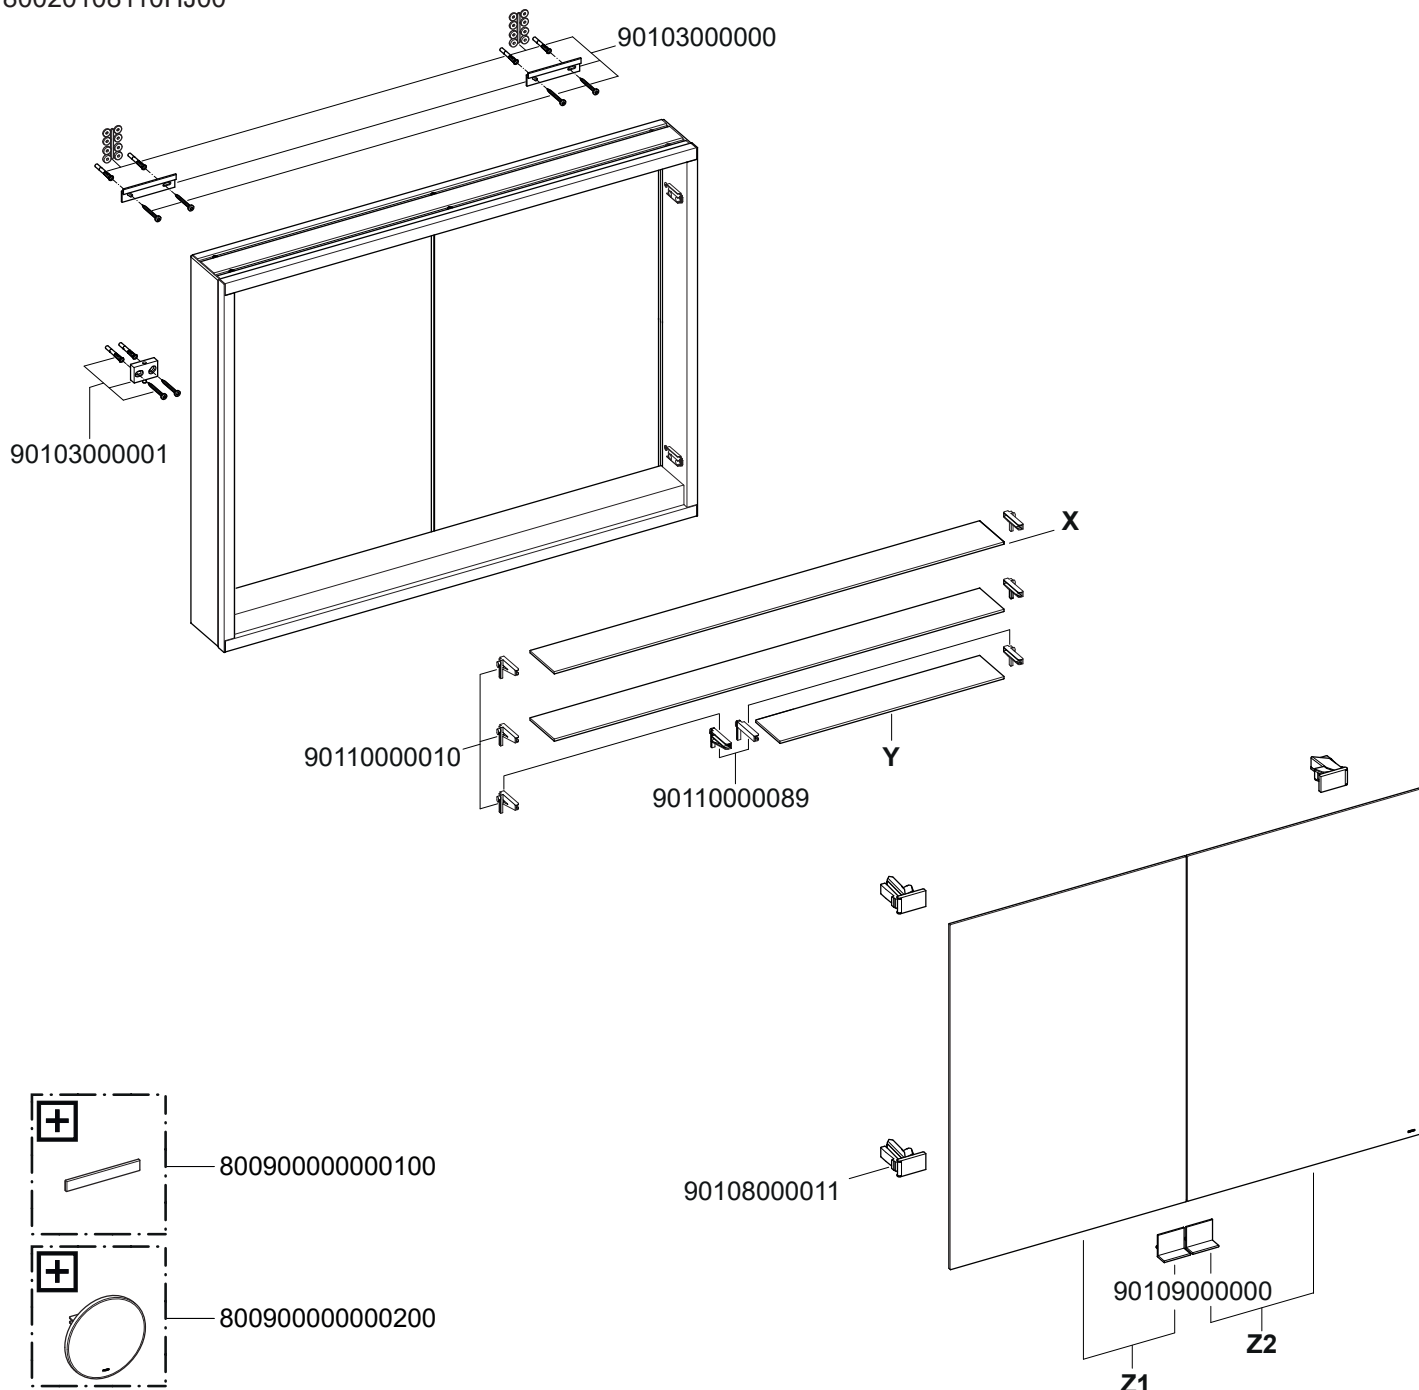

NL Reserveonderdelen

RU Запчасти

Royal Modular

80020108000HJ00

80020108010HJ00

80020108100HJ00

80020108110HJ00

80020108EG0HJ00	E	G	X	Y	Z1	Z2
80020108000HJ00	700	120	90110000038	90110000066	90101010094	90101010066
80020108010HJ00	700	160	90110000052	90110000079	90101010094	90101010066
80020108100HJ00	900	120	90110000038	90110000066	90101010107	90101010082
80020108110HJ00	900	160	90110000052	90110000079	90101010107	90101010082